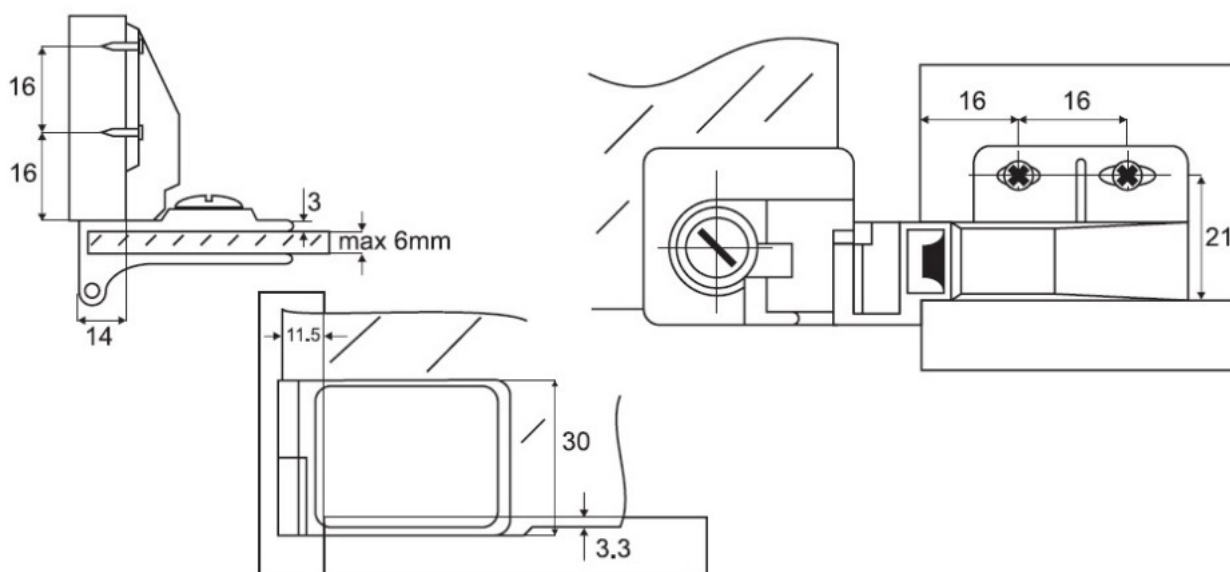

PRODUCT SHEET

Description:

Glass Door Hinge D-16, CPL, F/Overlay Door, L/R, W/Cushions

Item number:

15.06.415-0

Units	Box	Carton	HS Code	Barcode
Pair	50	150	8302100090	 5704866055321

SISO A/S

Mileparken 11
DK-2740 Skovlunde
Denmark
VAT: 24786013